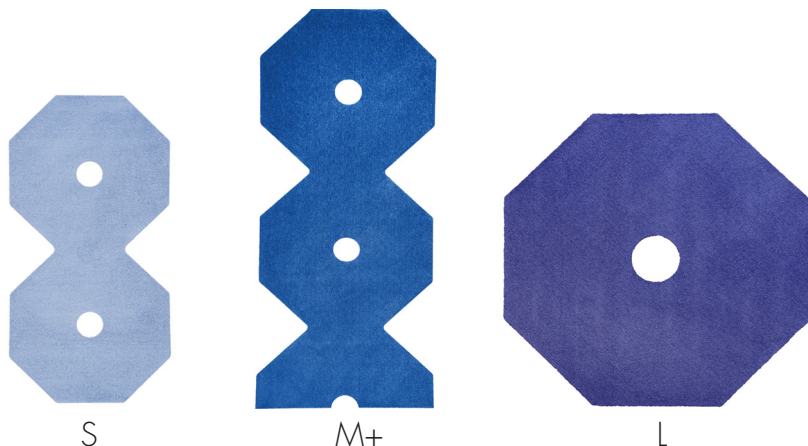

## OCTA SUPER

Malli	OCTA S, M+, L		
Koko / Super (toleranssi +/-3%)	S 0,90x1,80 m	M+ 1,30x3,25 m	L 1,90x1,90m
Materiaali	Kierretty nylon PA6.6 Nitriilikumi (sisältää pehmenintä)		
Paksuus	9 mm / 2600 g/m <sup>2</sup>		
Hoito-ohjeet	Imurointi. Ammattimainen pesu.		
Paloluokka	C fl - s1 EN 13501		
Kestävyys	Korkea		
Värinkesto	Korkea/tulostus värjätty		
<b>CE</b>	14041		